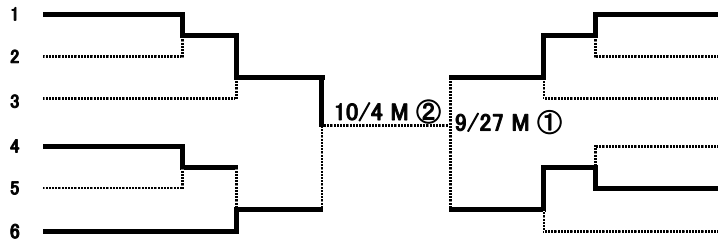

第57回議長旗争奪軟式野球大会

Aクラス

NO. 8

- fantastic
- 紫式部
- D-ヤンキース
- 天辻鋼球
- TKS-40
- BADDS

- 7 大阪ROLEX
- 8 レディオ
- 9 WingStars
- 10 紫式部侍
- 11 山茶花
- 12 タンキーズ