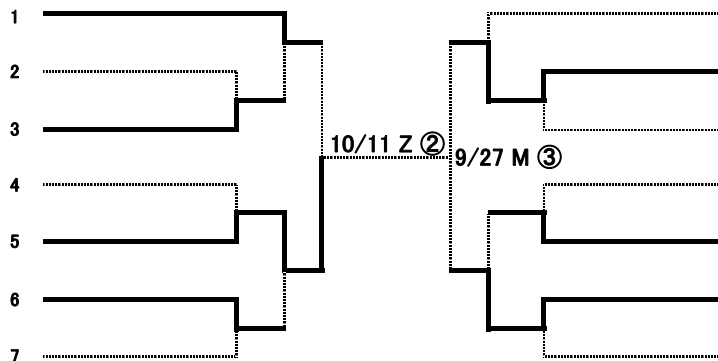

第57回議長旗争奪軟式野球大会

Aクラス

NO. 8

- fantastic
- 紫式部
- D-ヤンキース
- 天辻鋼球
- TKS-40
- BADDS

- 7 大阪ROLEX
- 8 レディオ
- 9 WingStars
- 10 紫式部侍
- 11 山茶花
- 12 タンキーズ

Bクラス

- アスレチックス
- サンズ
- ドラゴン
- ニューロータリー
- ワールド
- ドラッガーズ
- メンズ

- 8 サージングウエーブ
- 9 TYCCON
- 10 天辻鋼球製作所OB
- 11 新橋球場
- 12 ヤンキース
- 13 ニュースペーパーズ
- 14 フレンズ