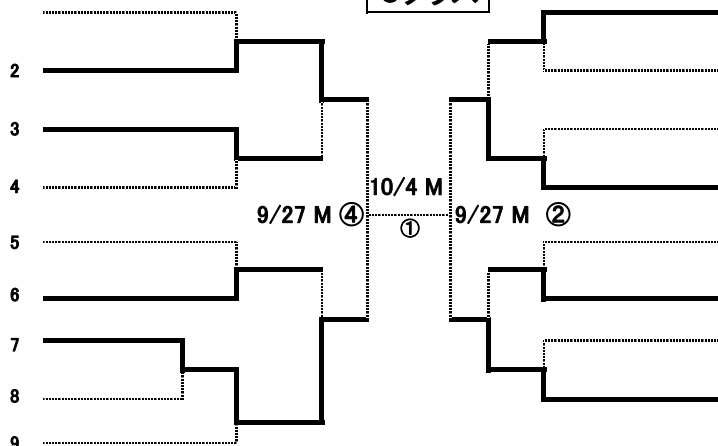

Cクラス

- 浪花
- 紫式部極
- 大阪マンボ
- TAISEI
- 小野組
- K-japan
- れんこん
- F-40
- SHAKE

- 10 男塾
- 11 JOHNNY
- 12 パナソニックLS
- 13 Beats
- 14 チームパッタ
- 15 オールドネイビーズ
- 16 門真イーグルス
- 17 ドジャーズクラブ

試合 予 定 時 間	①	8:30	1	8:00~
	②	10:00	2	9:30~
	③	11:30	3	11:10~
	④	13:10	4	12:40~
	⑤	14:40	5	2:10~
	⑥	16:10	6	3:50~
	⑦	17:40	7	5:20~
	⑧	19:20	8	6:50~

門真市軟式野球連盟

試 合 会 場	S	市民プラザ	O	七中グラウンド
	E	二中グラウンド	Z	青少年グラウンド
	R	河川敷大日地区	Y	門真西高校
	N	河川敷木屋西	L	なみはや高校
	M	旧六中グラウンド		

テレホンサービス 072-882-9999
事務局 大和田スポーツ 072-882-1588
携帯電話090-3057-1940 FAX072-885-0101
ホームページ <http://kadomasbb.com>