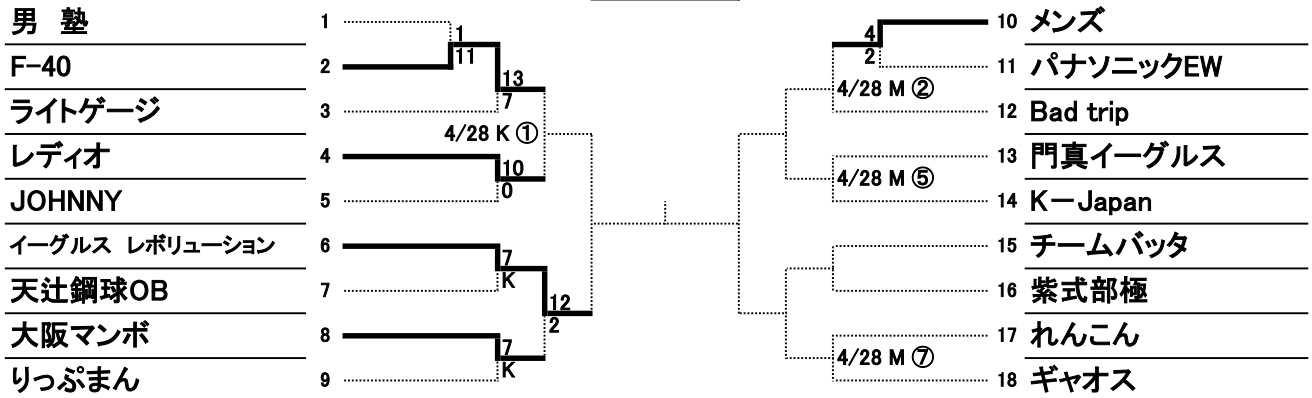

Cクラス

試合開始予定時間	①	8:30~	1	8:00~
	②	10:00~	2	9:30~
	③	11:40~	3	11:10~
	④	13:10~	4	12:40~
	⑤	14:40~	5	2:10~
	⑥	16:20~	6	3:50~
	⑦	17:50~	7	5:20~
	⑧	19:20~	8	6:50~

試合会場	S	市民プラザ	Z	青少年グラウンド
	R	河川敷大日地区	Y	門真西高校
	F	深北緑地軟式野球場	L	なみはや高校
	M	旧六中グラウンド	K	庭窪河川敷グラウンド

車乗り入れ: 青少年グラウンド3台/庭窪河川敷グラウンド5台

事務局 オフィス大和田
携帯電話 090-3058-9997 FAX 072-882-0517
ホームページ <https://www.kadomasbb.com>
グループLINE 「門真支部_チーム連絡網」

門真市軟式野球連盟