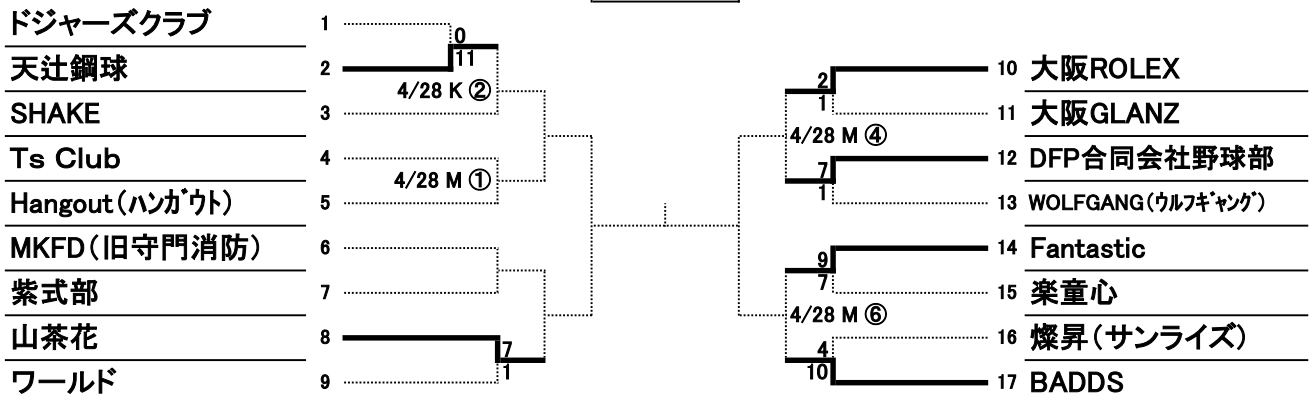

# 第61回支部長旗争奪軟式野球大会

令和6年度

No. 5

※5月より上部団体主催の大会が開催され、日程調整もあります！

## Aクラス