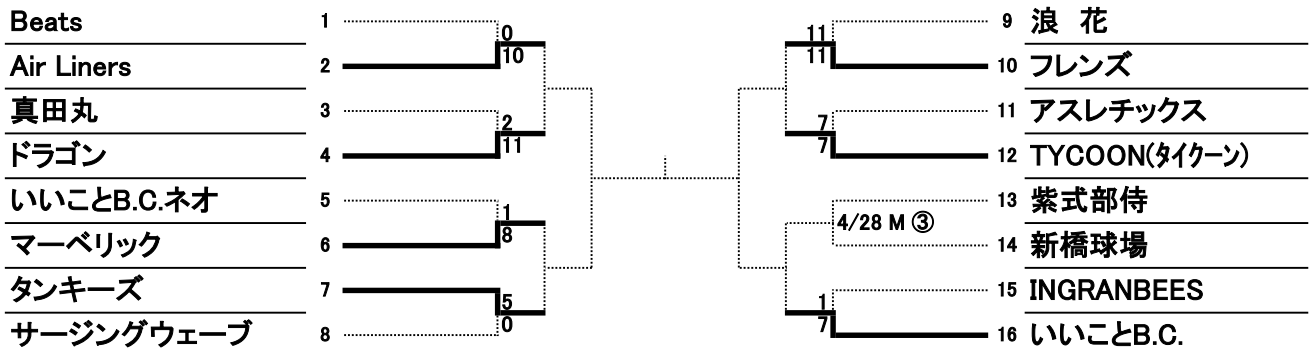

第61回支部長旗争奪軟式野球大会

令和6年度

No. 5

※5月より上部団体主催の大会が開催され、日程調整もあります！

Aクラス

Bクラス

Cクラス

試合開始予定時間	①	8:30~	1	8:00~
	②	10:00~	2	9:30~
	③	11:40~	3	11:10~
	④	13:10~	4	12:40~
	⑤	14:40~	5	2:10~
	⑥	16:20~	6	3:50~
	⑦	17:50~	7	5:20~
	⑧	19:20~	8	6:50~

試合会場	S	市民プラザ	Z	青少年グラウンド
	R	河川敷大日地区	Y	門真西高校
	F	深北緑地軟式野球場	L	なみはや高校
	M	旧六中グラウンド	K	庭窪河川敷グラウンド

車乗り入れ: 青少年グラウンド3台/庭窪河川敷グラウンド5台

事務局 オフィス大和田
携帯電話 090-3058-9997 FAX 072-882-0517
ホームページ <https://www.kadomasbb.com>
グループLINE 「門真支部_チーム連絡網」

門真市軟式野球連盟