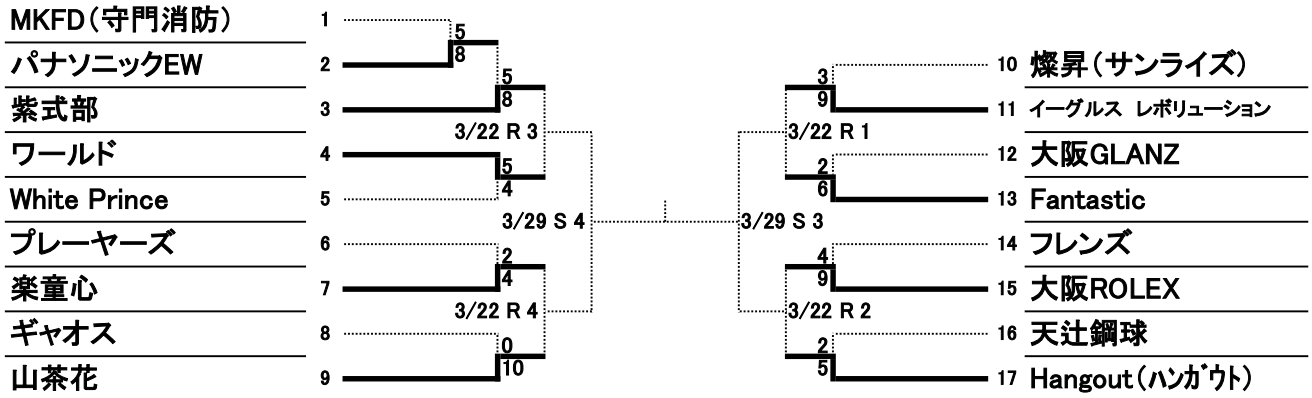

# 第63回金龍旗争奪軟式野球大会

令和8年度

No. 6

## Aクラス