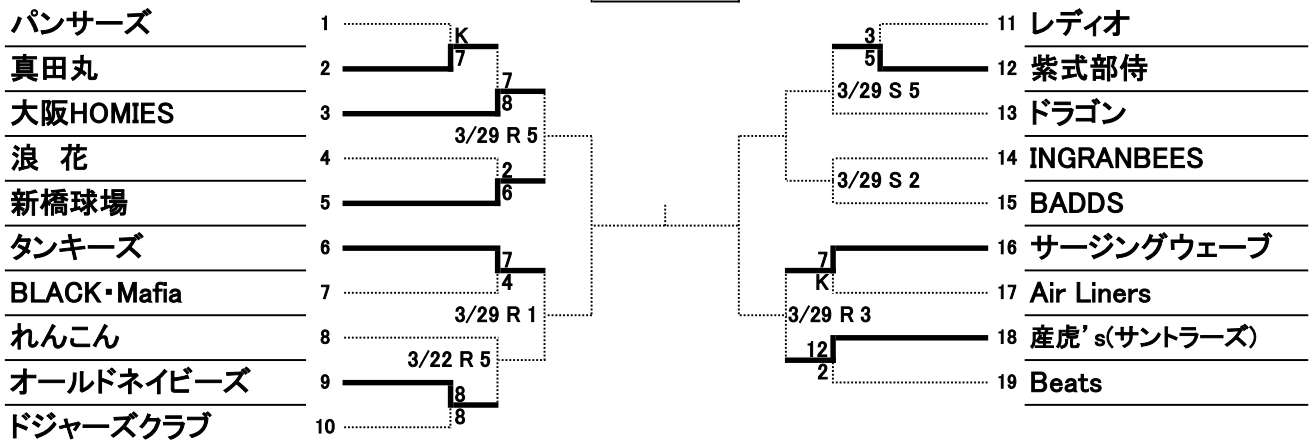

第63回金龍旗争奪軟式野球大会

令和8年度

No. 6

Aクラス

Bクラス

Cクラス

試合開始予定時間	①	8:30~	1	8:00~
	②	10:00~	2	9:30~
	③	11:40~	3	11:10~
	④	13:10~	4	12:40~
	⑤	14:40~	5	2:10~
	⑥	16:20~	6	3:50~
	⑦	17:50~	7	5:20~
	⑧	19:20~	8	6:50~

試合会場	S	市民プラザ	Z	青少年グラウンド
	R	河川敷大日地区	Y	門真西高校
	F	深北緑地軟式野球場	L	なみはや高校
	M	旧六中グラウンド	K	産窪河川敷グラウンド

車乗り入れ: 青少年グラウンド3台/産窪河川敷グラウンド5台

事務局 オフィス大和田
携帯電話 090-3058-9997 FAX 072-882-0517
ホームページ <https://www.kadomasbb.com>
グループLINE 「門真支部_チーム連絡網」

門真市軟式野球連盟