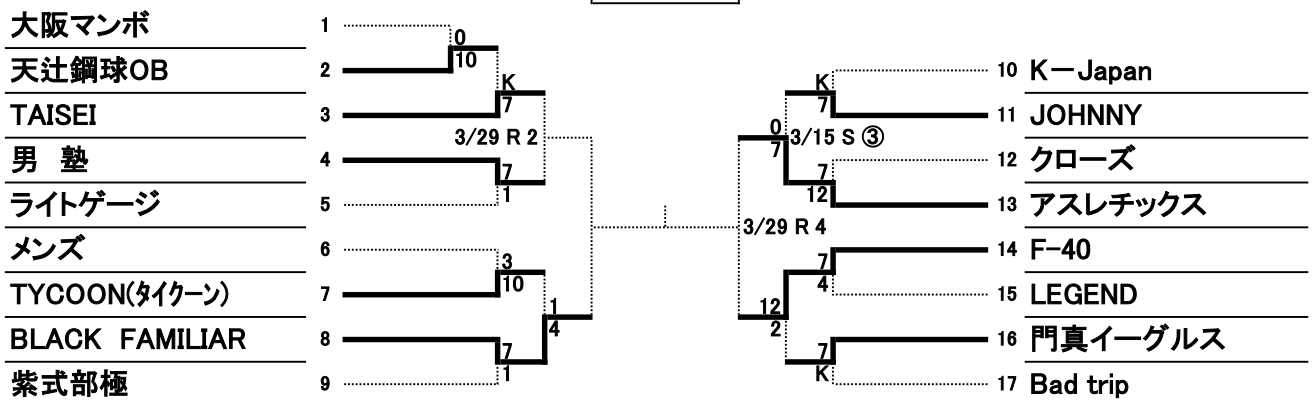

Cクラス

試合開始予定時間	①	8:30~	1	8:00~
	②	10:00~	2	9:30~
	③	11:40~	3	11:10~
	④	13:10~	4	12:40~
	⑤	14:40~	5	2:10~
	⑥	16:20~	6	3:50~
	⑦	17:50~	7	5:20~
	⑧	19:20~	8	6:50~

試合会場	S	市民プラザ	Z	青少年グラウンド
	R	河川敷大日地区	Y	門真西高校
	F	深北緑地軟式野球場	L	なみはや高校
	M	旧六中グラウンド	K	産窪河川敷グラウンド

車乗り入れ: 青少年グラウンド3台/産窪河川敷グラウンド5台

事務局 オフィス大和田
携帯電話 090-3058-9997 FAX 072-882-0517
ホームページ <https://www.kadomasbb.com>
グループLINE 「門真支部_チーム連絡網」

門真市軟式野球連盟