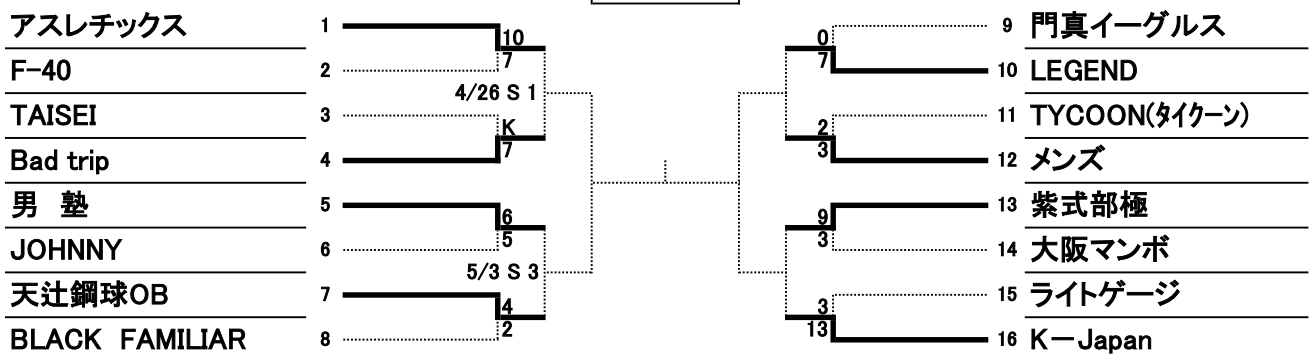

第63回支部長旗争奪軟式野球大会

令和8年度

No. 6

※5月より上部団体主催の大会が開催され、日程調整もあります！

Aクラス

Bクラス

Cクラス

試合開始予定時間	①	8:30~	1	8:00~
	②	10:00~	2	9:30~
	③	11:40~	3	11:10~
	④	13:10~	4	12:40~
	⑤	14:40~	5	2:10~
	⑥	16:20~	6	3:50~
	⑦	17:50~	7	5:20~
	⑧	19:20~	8	6:50~