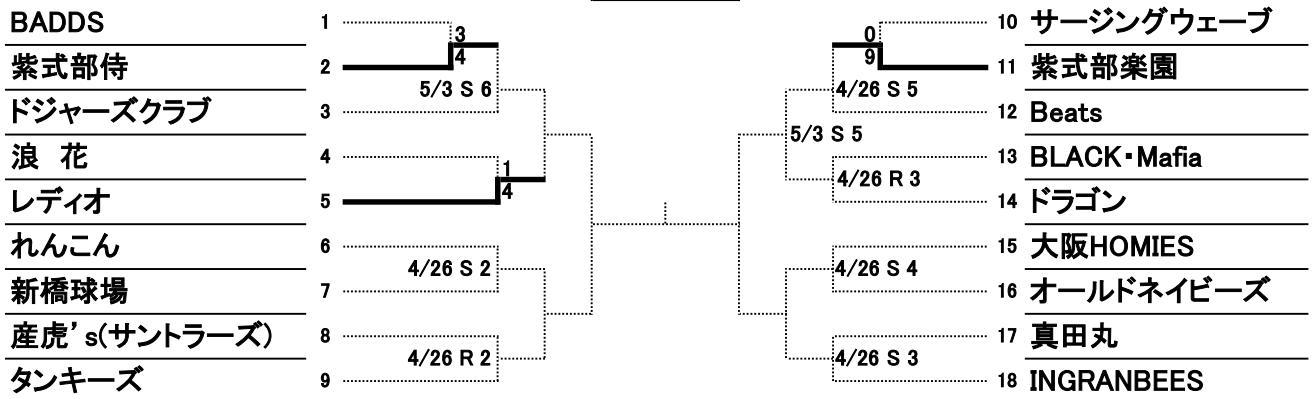

第63回支部長旗争奪軟式野球大会

令和8年度

No. 6

※5月より上部団体主催の大会が開催され、日程調整もあります！

Aクラス

Bクラス

Cクラス

試合開始予定時間	①	8:30~	1	8:00~
	②	10:00~	2	9:30~
	③	11:40~	3	11:10~
	④	13:10~	4	12:40~
	⑤	14:40~	5	2:10~
	⑥	16:20~	6	3:50~
	⑦	17:50~	7	5:20~
	⑧	19:20~	8	6:50~