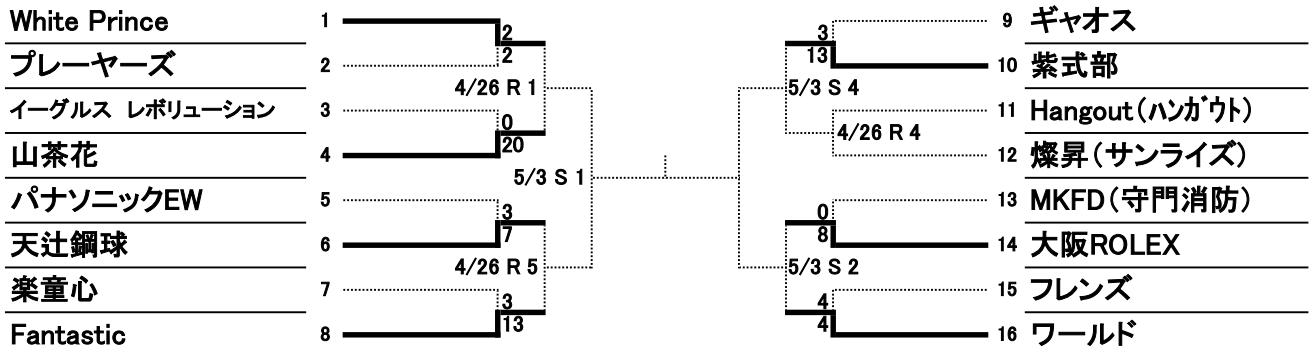

第63回支部長旗争奪軟式野球大会

令和8年度

No. 6

※5月より上部団体主催の大会が開催され、日程調整もあります！

Aクラス

Bクラス

Cクラス

試合開始予定時間	①	8:30~	1	8:00~
	②	10:00~	2	9:30~
	③	11:40~	3	11:10~
	④	13:10~	4	12:40~
	⑤	14:40~	5	2:10~
	⑥	16:20~	6	3:50~
	⑦	17:50~	7	5:20~
	⑧	19:20~	8	6:50~